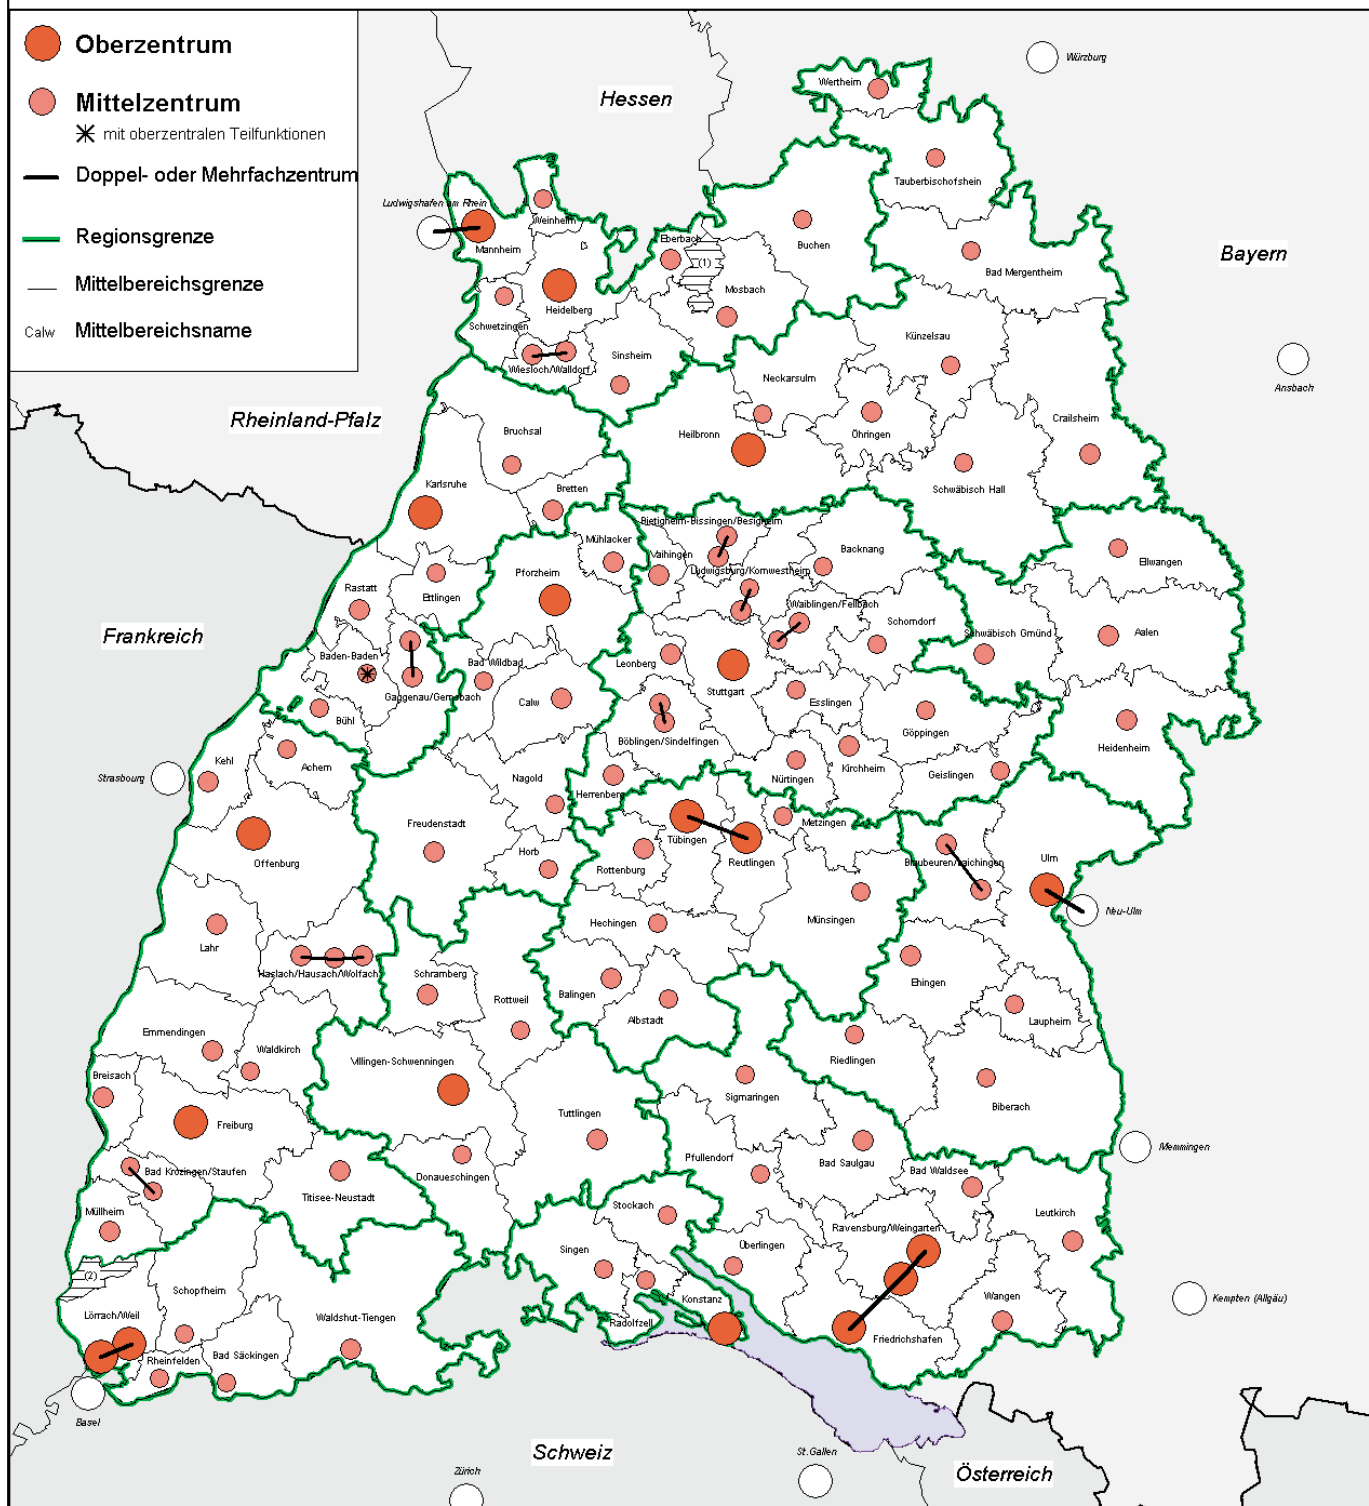

# LANDESENTWICKLUNGSPLAN 2002 BADEN-WÜRTTEMBERG

## Zu 2.5 Zentrale Orte und Verflechtungsbereiche - Oberzentren, Mittelzentren und Mittelbereiche -

○ Nachrichtlich: Oberzentren benachbarter Bundesländer gemäß jeweiligem Landesentwicklungsprogramm bzw. -plan und Städte im benachbarten Ausland mit vergleichbarer Zentralität

▨ Offen gehaltene Mittelbereichsgrenze im Bereich Neckargerach-Waldbrunn (1) und Schliengen/Bad Bellingen (2)

**WIRTSCHAFTSMINISTERIUM  
BADEN-WÜRTTEMBERG**